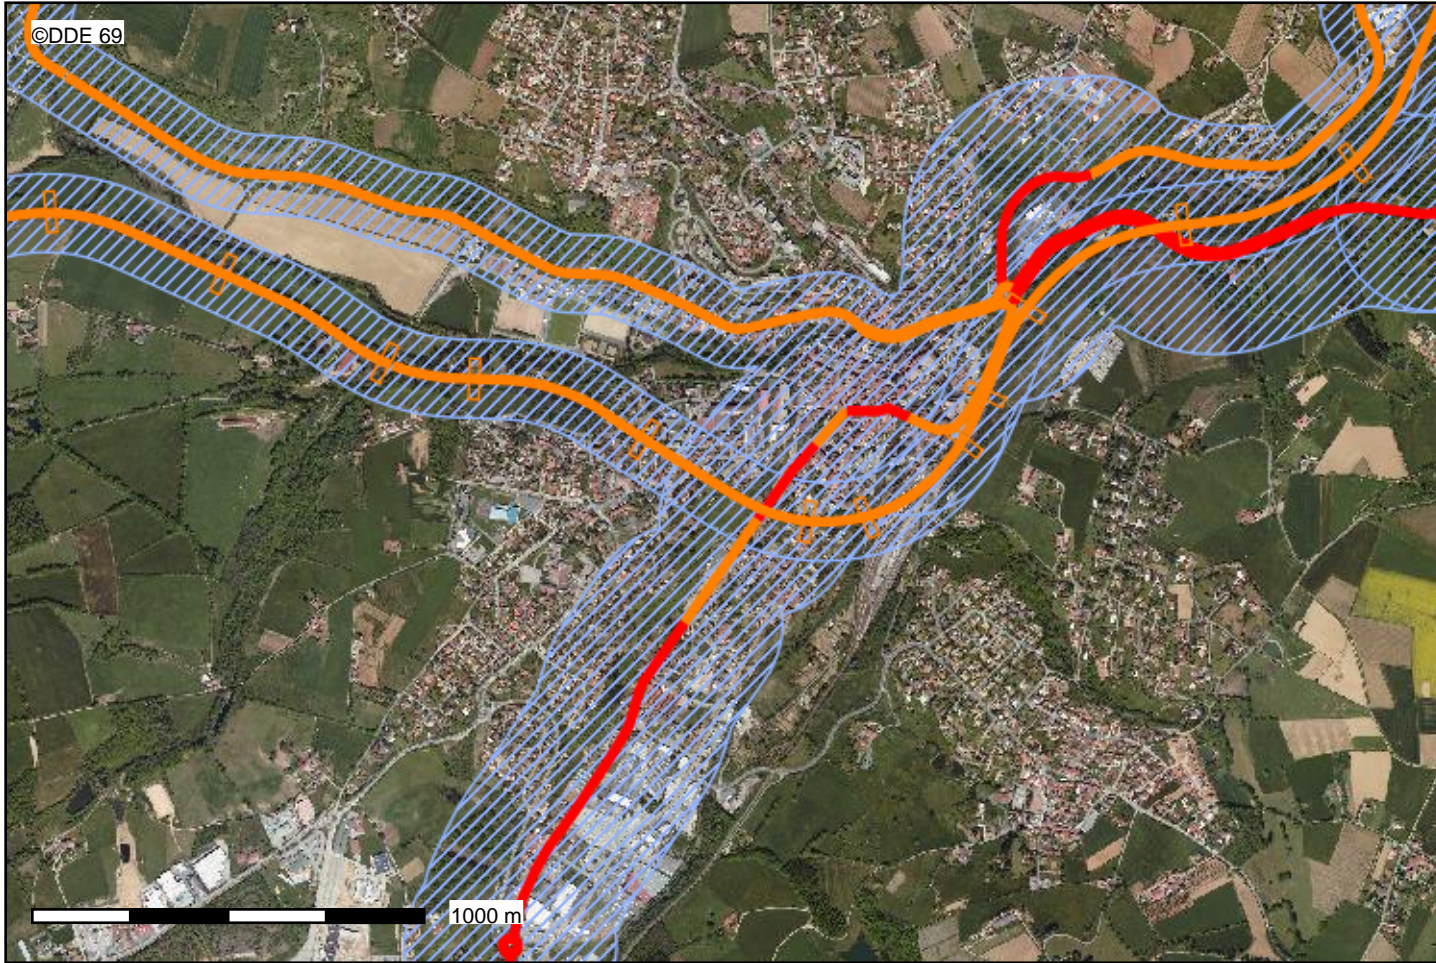

Classement sonore des voies

Conception : DDT 69
Date d'impression : 02-03-2012

Description :

Classement sonore des voies dans le dpartement du Rh

Carte publiée par l'application CARTELIE
Ministre de l'cologie, du Dveloppement durable, des Transports et du Logement
SG/SPSSI/PSI/PSI1 - CP2I (DOM/ETER)